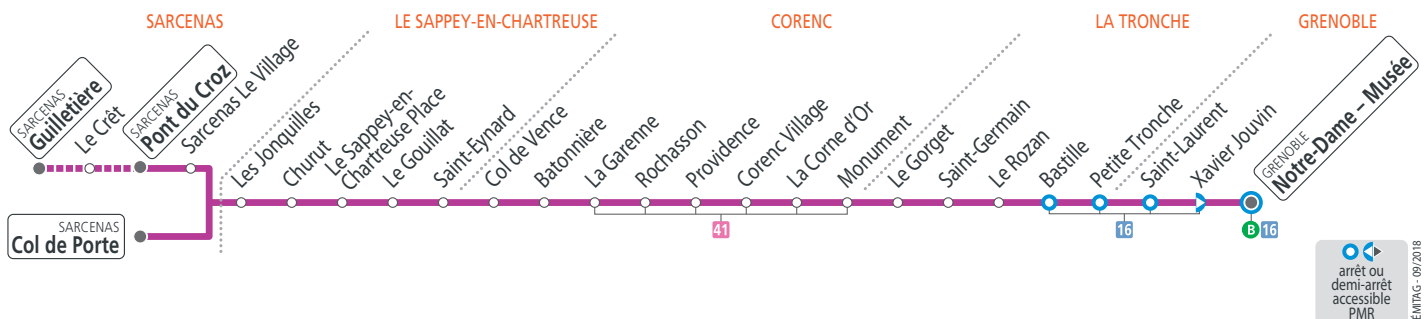

Samedis et autres dates (voir calendrier)

les horaires indiqués peuvent varier en fonction des aléas de la circulation

Col de Porte	09 00	10 40	13 15	16 00 17 30
Guillettère	08 57	10 37	13 12	15 57
Pont du Croz	08 59	10 39	13 14	15 59
Les Jonquilles	09 04 09 06 10 44	10 46 13 19 13 21 16 04 16 06 17 36		
Le Sappey-en-Ch. Place	09 06 09 09 10 46 10 49 13 21 13 24 16 06 16 09 17 39			
Col de Vence	09 14 10 54 13 29 16 14 17 44			
La Garenne	09 17 10 57 13 32 16 17 17 47			
Corenc Village	09 19 10 59 13 34 16 19 17 49			
Monument	09 21 11 01 13 36 16 21 17 51			
Bastille	09 26 11 06 13 41 16 26 17 56			
Notre-Dame - Musée	09 30 11 10 13 45 16 30 18 00			

Dimanches et jours fériés – les horaires indiqués peuvent varier en fonction des aléas de la circulation

Col de Porte	09 00 10 40 13 15 16 00 17 30
Les Jonquilles	09 06 10 46 13 21 16 06 17 36
Le Sappey-en-Ch. Place	09 09 10 49 13 24 16 09 17 39
Col de Vence	09 14 10 54 13 29 16 14 17 44
La Garenne	09 17 10 57 13 32 16 17 17 47
Corenc Village	09 19 10 59 13 34 16 19 17 49
Monument	09 21 11 01 13 36 16 21 17 51
Bastille	09 26 11 06 13 41 16 26 17 56
Notre-Dame - Musée	09 30 11 10 13 45 16 30 18 00

Tabac Presse
26 Grande Rue 38700 La Tronche
Arrêt Bastille

Tabac Presse
1 rue de Lionne 38000 Grenoble
Arrêt Notre-Dame – Musée

FLEXO SERVICE RÉGULIER OU SUR RÉSERVATION
Les horaires sur réservation sont indiqués par le symbole 📞.
Réservation 24h/24 jusqu'à 2 heures avant votre déplacement, sur tag.fr ou au **04 38 70 38 70**.

Faites signe au conducteur à l'approche du bus

TAG.FR
Retrouvez toute l'information du réseau TAG et recherchez votre trajet et vos horaires.

04 38 70 38 70
Infotrafic / AlloTAG et réservation services flexo

METROMOBILITE.FR
Téléchargez sur l'App Store et Google Play