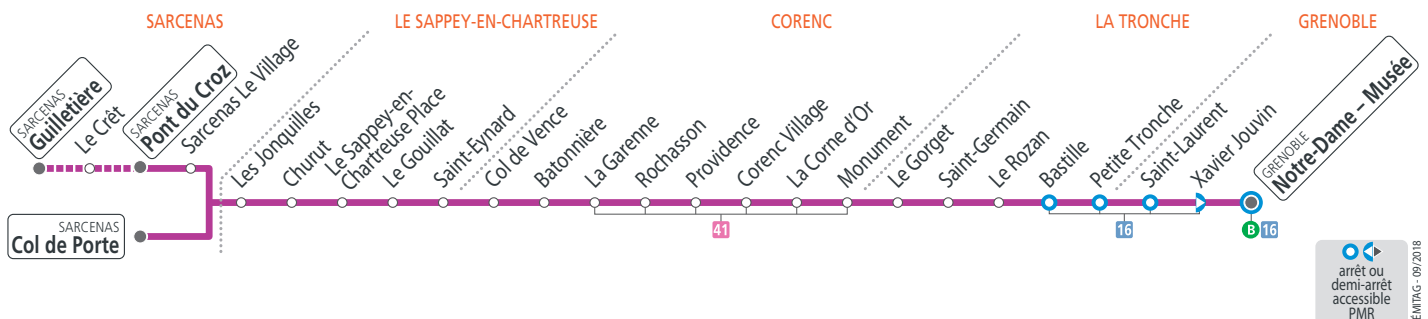

Notre-Dame - Musée	08 10	11 20	15 10	16 40	18 20	19 20
Bastille	08 14	11 24	15 14	16 44	18 24	19 24
Monument	08 19	11 29	15 19	16 49	18 29	19 29
Corenc Village	08 21	11 31	15 21	16 51	18 31	19 31
La Garenne	08 25	11 35	15 25	16 55	18 35	19 35
Col de Vence	08 29	11 39	15 29	16 59	18 39	19 39
Le Sappey-en-Ch. Place	08 35	11 45	15 35	17 05	18 45	19 45
Les Jonquilles	08 40	11 50	15 40	17 10	18 50	19 50
Pont du Croz		11 55	15 45	17 15	18 55	19 55
Guillettère		11 57				
Col de Porte	08 46	11 56				

Samedis et autres dates (voir calendrier)

les horaires indiqués peuvent varier en fonction des aléas de la circulation

Notre-Dame - Musée	08 10	10 00	11 20	15 10	16 40				
Bastille	08 14	10 04	11 24	15 14	16 44				
Monument	08 19	10 09	11 29	15 19	16 49				
Corenc Village	08 21	10 11	11 31	15 21	16 51				
La Garenne	08 25	10 15	11 35	15 25	16 55				
Col de Vence	08 28	10 18	11 38	15 28	16 58				
Le Sappey-en-Ch. Place	08 34	10 24	10 27	11 44	11 47	15 34	15 37	17 04	17 07
Les Jonquilles	08 39	10 29	10 29	11 49	11 49	15 39	15 39	17 09	17 09
Pont du Croz		10 34	11 54	15 44	17 14				
Guillettère		10 36	11 56	15 46	17 16				
Col de Porte	08 45	10 35	11 55	15 45	17 15				

Dimanches et jours fériés – les horaires indiqués peuvent varier en fonction des aléas de la circulation

Notre-Dame - Musée	08 10	10 00	11 20	15 10	16 40
Bastille	08 14	10 04	11 24	15 14	16 44
Monument	08 19	10 09	11 29	15 19	16 49
Corenc Village	08 21	10 11	11 31	15 21	16 51
La Garenne	08 25	10 15	11 35	15 25	16 55
Col de Vence	08 28	10 18	11 38	15 28	16 58
Le Sappey-en-Ch. Place	08 34	10 24	11 44	15 34	17 04
Les Jonquilles	08 39	10 29	11 49	15 39	17 09
Col de Porte	08 45	10 35	11 55	15 45	17 15

Tabac Presse
26 Grande Rue 38700 La Tronche
Arrêt Bastille

Tabac Presse
1 rue de Lionne 38000 Grenoble
Arrêt Notre-Dame - Musée

FLEXO SERVICE RÉGULIER OU SUR RÉSERVATION
Les horaires sur réservation sont indiqués par le symbole 📞.
Réservation 24h/24 jusqu'à 2 heures avant votre déplacement, sur tag.fr ou au **04 38 70 38 70**.

Faites signe au conducteur à l'approche du bus

TAG.FR
Retrouvez toute l'information du réseau TAG et recherchez votre trajet et vos horaires.

04 38 70 38 70
Infotrafic / AlloTAG et réservation services flexo

METROMOBILITE.FR
Téléchargez sur l'App Store et Google Play